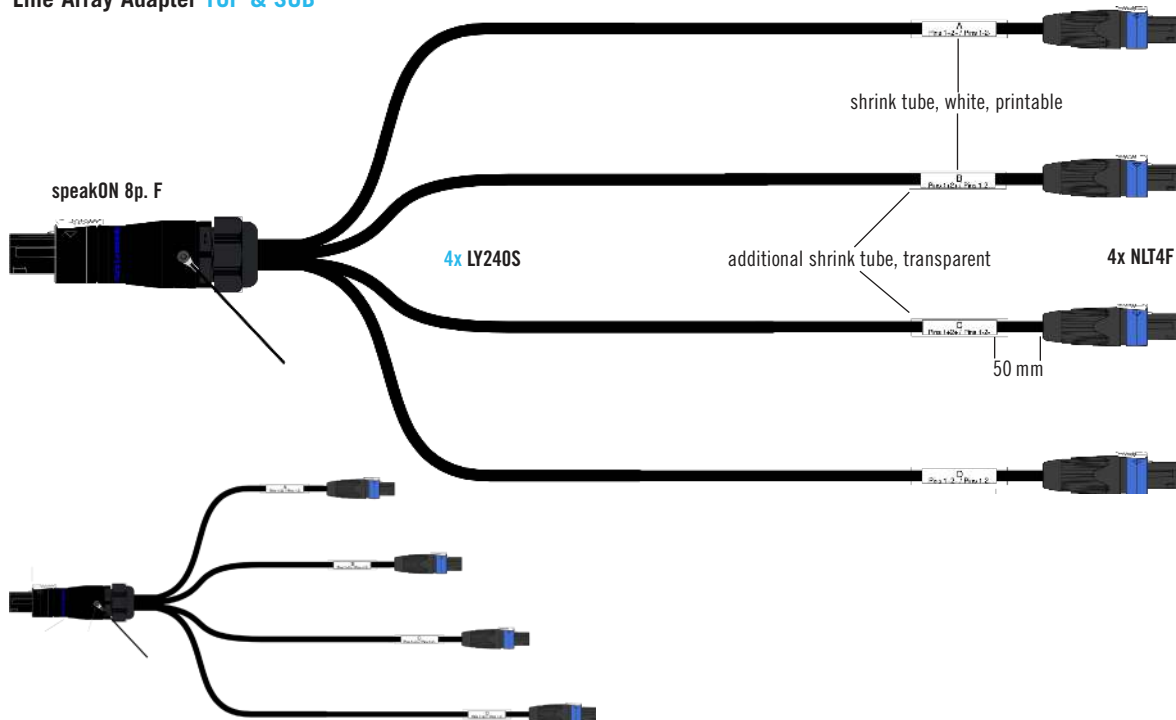

- suitable for TOP and SUB due to bridged NLT4 plugs
 - heavy duty speakON 8p plug by KLOTZ with strain relief loop
 - conductor cross-section: 4.0 mm²
 - adapts an 8-channel multicore to 4 speaker signals
 - suitable for d&b
 - Z5344.001 adapter NLT8F auf 4x NLT4F
- geeignet für TOP und SUB durch gebrückte NLT4 stecker
 - heavy duty speakON 8p stecker von KLOTZ mit zugentlastungsschleufe
 - leiterquerschnitt: 4,0 mm²
 - adaptiert ein 8-fach lautsprecher multicore auf 4 einzelne lautsprecher signale
 - passend für d&b
 - Z5344.001 adapter NLT8F auf 4x NLT4F

technical data

cable
cable typ 4x LY240S (2x 4.0 mm²) speaker cable
cable jacket PVC
cross section 4 mm²

connectors
connector 1 1x speakON 8p. female / Neutrik
connector 2 4x speakON 4p. female / Neutrik

technische daten

kabel
kabeltyp 4x LY240S (2x 4,0 mm²) lautsprecher kabel
kabelmantel PVC
querschnitt 4 mm²

steckverbinder
anschluss 1 1x speakON 8p. female / Neutrik
connector 2 4x speakON 4p. female / Neutrik

SPT8F-T4FB
 Line Array Adapter TOP & SUB

order / variations

bestellung / variationen

order code bestell-nr.	fanout length spleißlänge [mm]	type typ	input input	output output	colour farbe
SPT8F-T4FB-03.0	3000	TOP & SUB	1x speakON 8p. female	4x speakON 4p. female	black / schwarz
SPT8F-T4FB-Y060	600 / 1200 / 1800 / 2400	TOP & SUB	1x speakON 8p. female	4x speakON 4p. female	black / schwarz