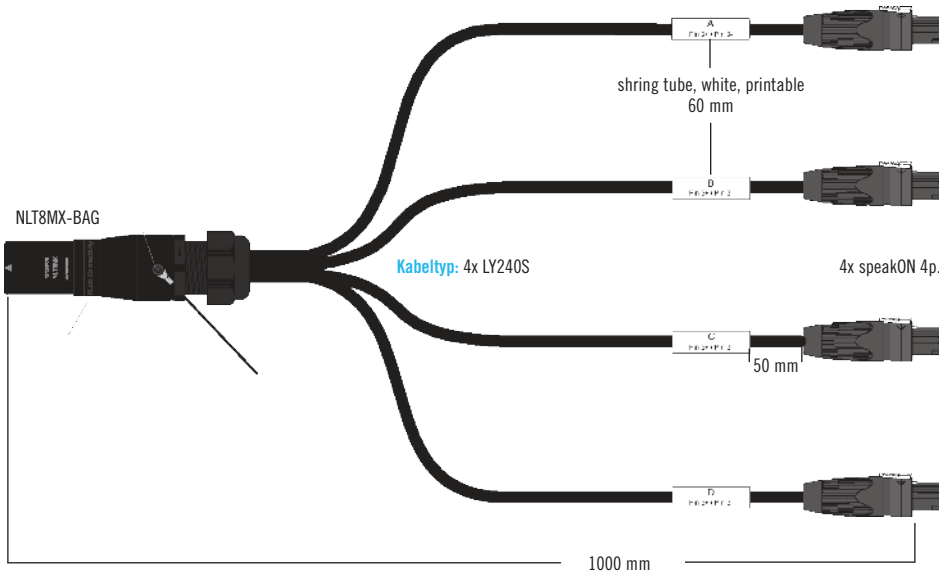

- amplifier side - SUBs only
- for use with products including Nexo, JBL, ...
- adapts 4 speaker signals to an 8-channel multicore
- designed with 4 mm² speaker cable
- with strain relief loop
- verstärker seite - nur SUBs
- passend unter anderem für Nexo, JBL, ...
- adaptiert 4 lautsprecher signale auf ein 8-fach lautsprecher multicore
- ausführung mit 4 mm² lautsprecherkabel
- mit zugentlastungsschlaufe

technical data

cable
cable typ 4x LY240S (2x 4.0 mm²) speaker cable
cable jacket PVC
cross section 4 mm²

connectors
connector 1 4x speakON 4p. female / Neutrik
connector 2 1x speakON 8p. male / Neutrik

technische daten

kabel
kabeltyp 4x LY240S (2x 4,0 mm²) lautsprecher kabel
kabelmantel PVC
querschnitt 4 mm²

steckverbinder
anschluss 1 4x speakON 4p. female / Neutrik
connector 2 1x speakON 8p. male / Neutrik

SAAS8MN4F

Line Array Adapter **SUBs only** / AMP

order / variations

bestellung / variationen

order code bestell-nr.	fanout length spleißlänge [mm]	type typ	input input	output output	colour farbe
SAAS8MN4F	1000	SUBs only / AMP	4x speakON 4p. female	1x speakON 8p. male	black / schwarz